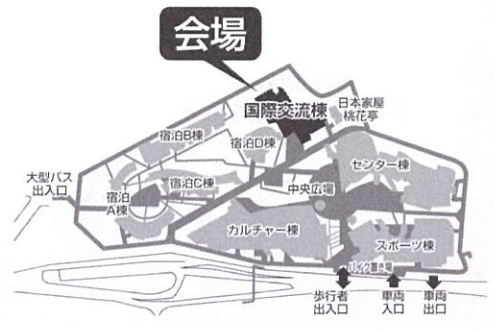

会場へのアクセス

※なるべく公共交通機関(電車・バス等)をご利用ください。

〒151-0052 東京都渋谷区代々木神園町3-1

〈電車でお越しの場合〉

- 小田急線参宮橋駅下車 徒歩約7分
- 地下鉄千代田線代々木公園駅下車 (代々木公園方面4番出口)徒歩約10分

〈バスでお越しの場合〉

- 京王バス 新宿駅西口(16番)より代々木5丁目下車
- 京王バス 渋谷駅西口(40番)より代々木5丁目下車

● 問合せ先